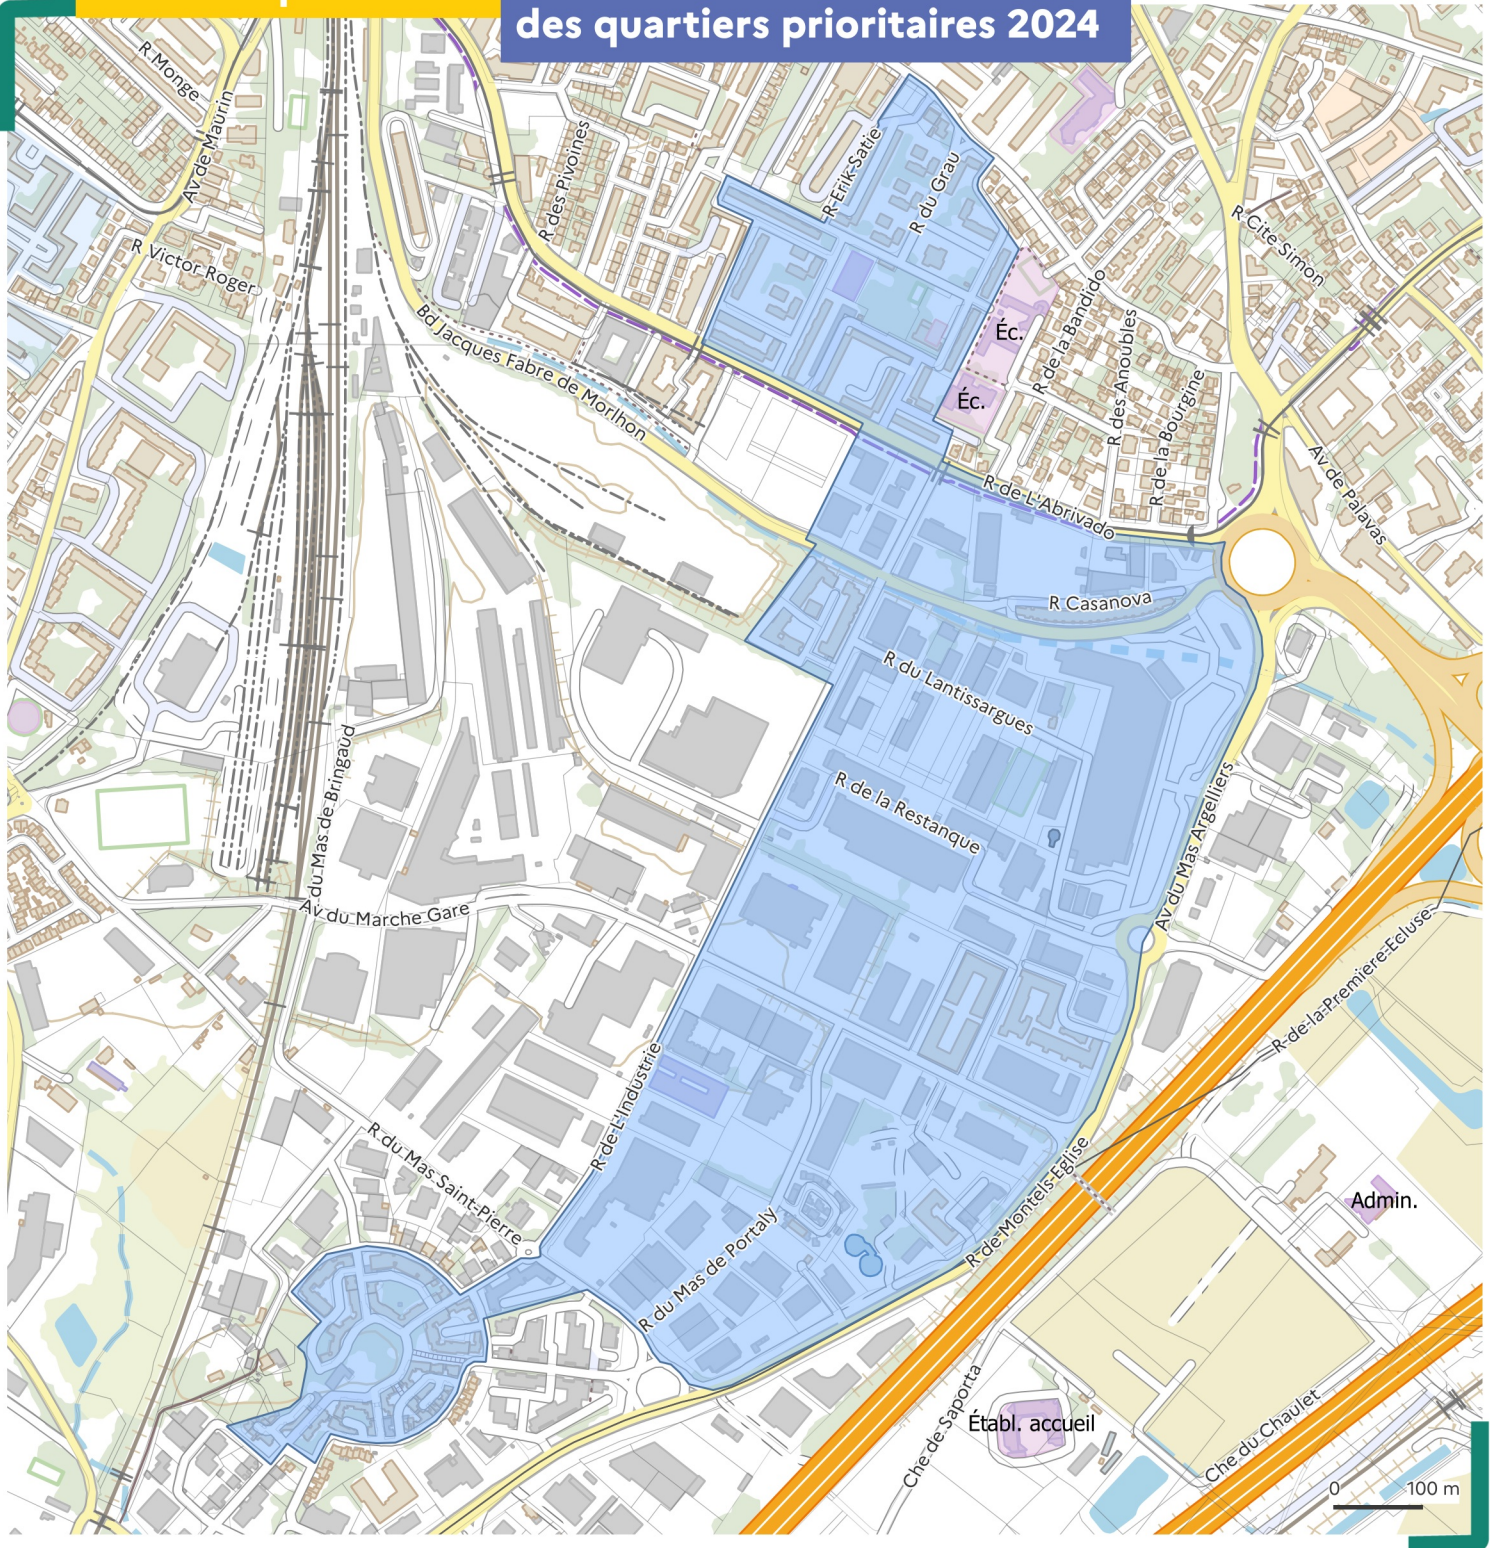

Département : Hérault (34)

Commune(s) : Montpellier

Quartier : Tournezy-Saint Martin (QN034111)

Quartier prioritaire (QP) de la politique de la ville 2024

Lorsque la limite du quartier est une voie publique, celle-ci est réputée en milieu de voie.

Les périmètres des quartiers sont visés à l'article du décret n° 2023-1314 en date du 28 décembre 2023.

Atlas des périmètres

des quartiers prioritaires 2024

quartier prioritaire — limite communale — parcelle