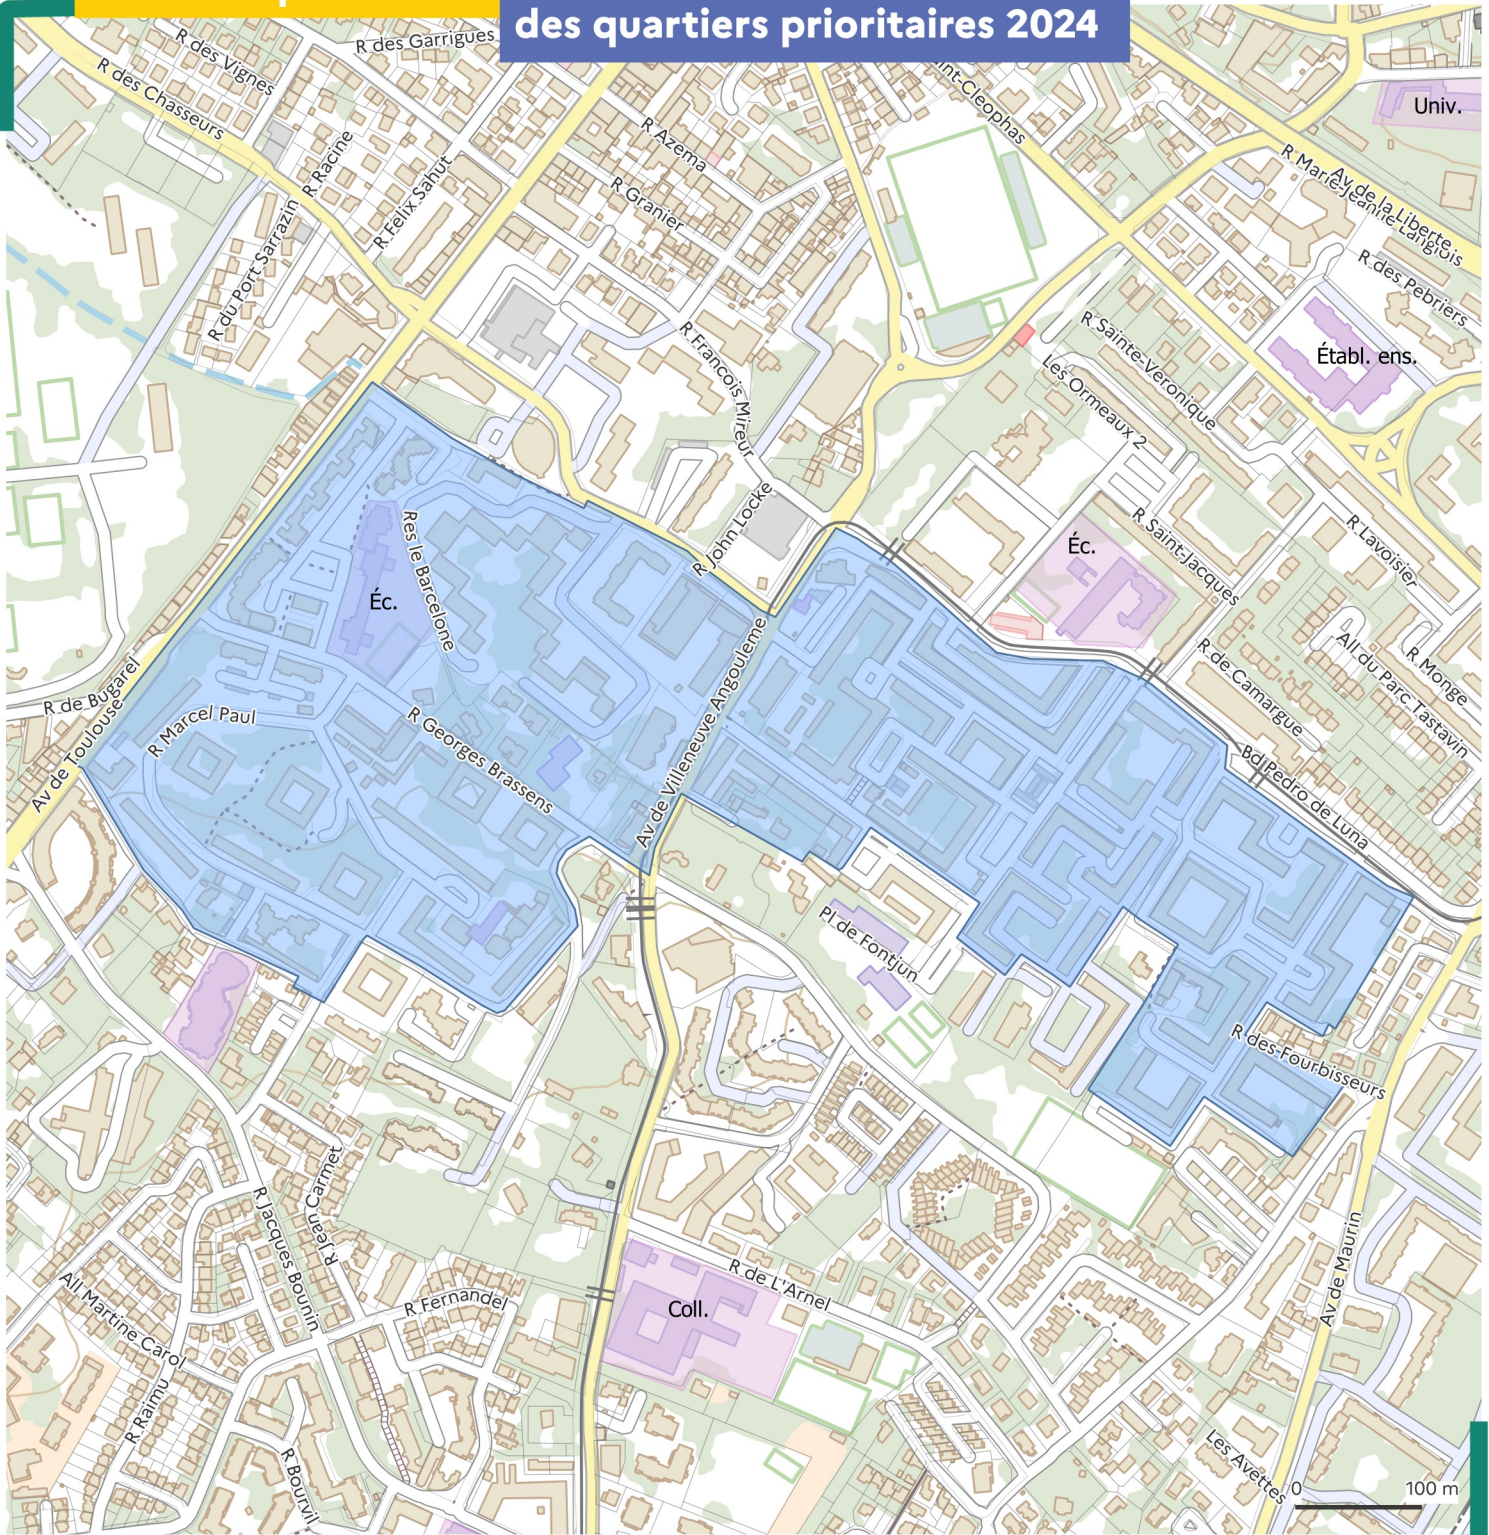

Département : Hérault (34)

Commune(s) : Montpellier

Quartier : Lemasson - Croix d'Argent (QN03410M)

Quartier prioritaire (QP) de la politique de la ville 2024

Lorsque la limite du quartier est une voie publique, celle-ci est réputée en milieu de voie.

Les périmètres des quartiers sont visés à l'article du décret n° 2023-1314 en date du 28 décembre 2023.

Atlas des périmètres

des quartiers prioritaires 2024

■ quartier prioritaire — limite communale — parcelle

Pour télécharger la carte : https://sig.ville.gouv.fr/atlas/QP_2024

Sources : ANCT, 2023 ; IGN, 2023 •
Réalisation : Cartographie PADT ANCT 01/2024