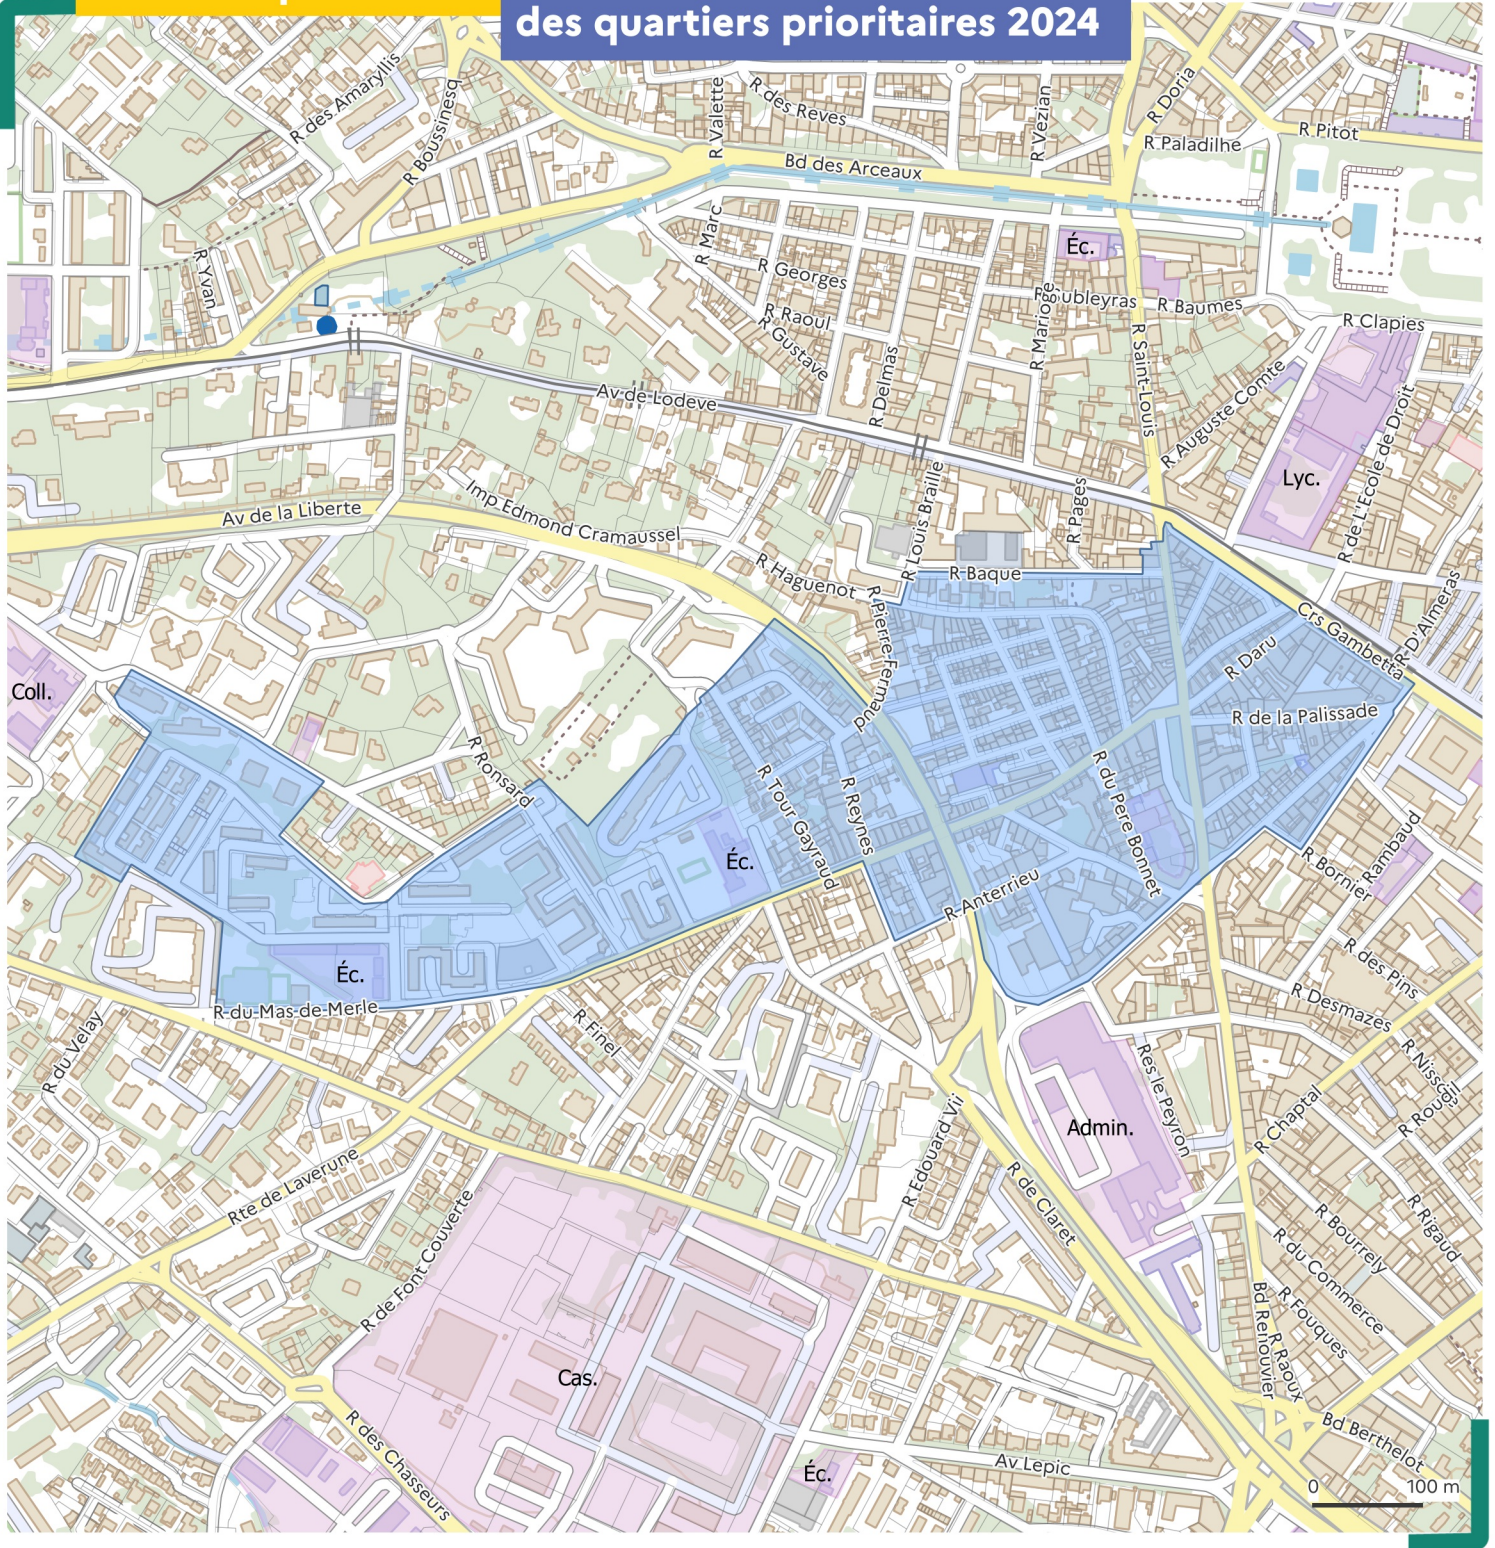

Département : Hérault (34)

Commune(s) : Montpellier

Quartier : Gély - Figuerolles (QN03409M)

Quartier prioritaire (QP) de la politique de la ville 2024

Lorsque la limite du quartier est une voie publique, celle-ci est réputée en milieu de voie.

Les périmètres des quartiers sont visés à l'article du décret n° 2023-1314 en date du 28 décembre 2023.

Atlas des périmètres

des quartiers prioritaires 2024

■ quartier prioritaire — limite communale — parcelle