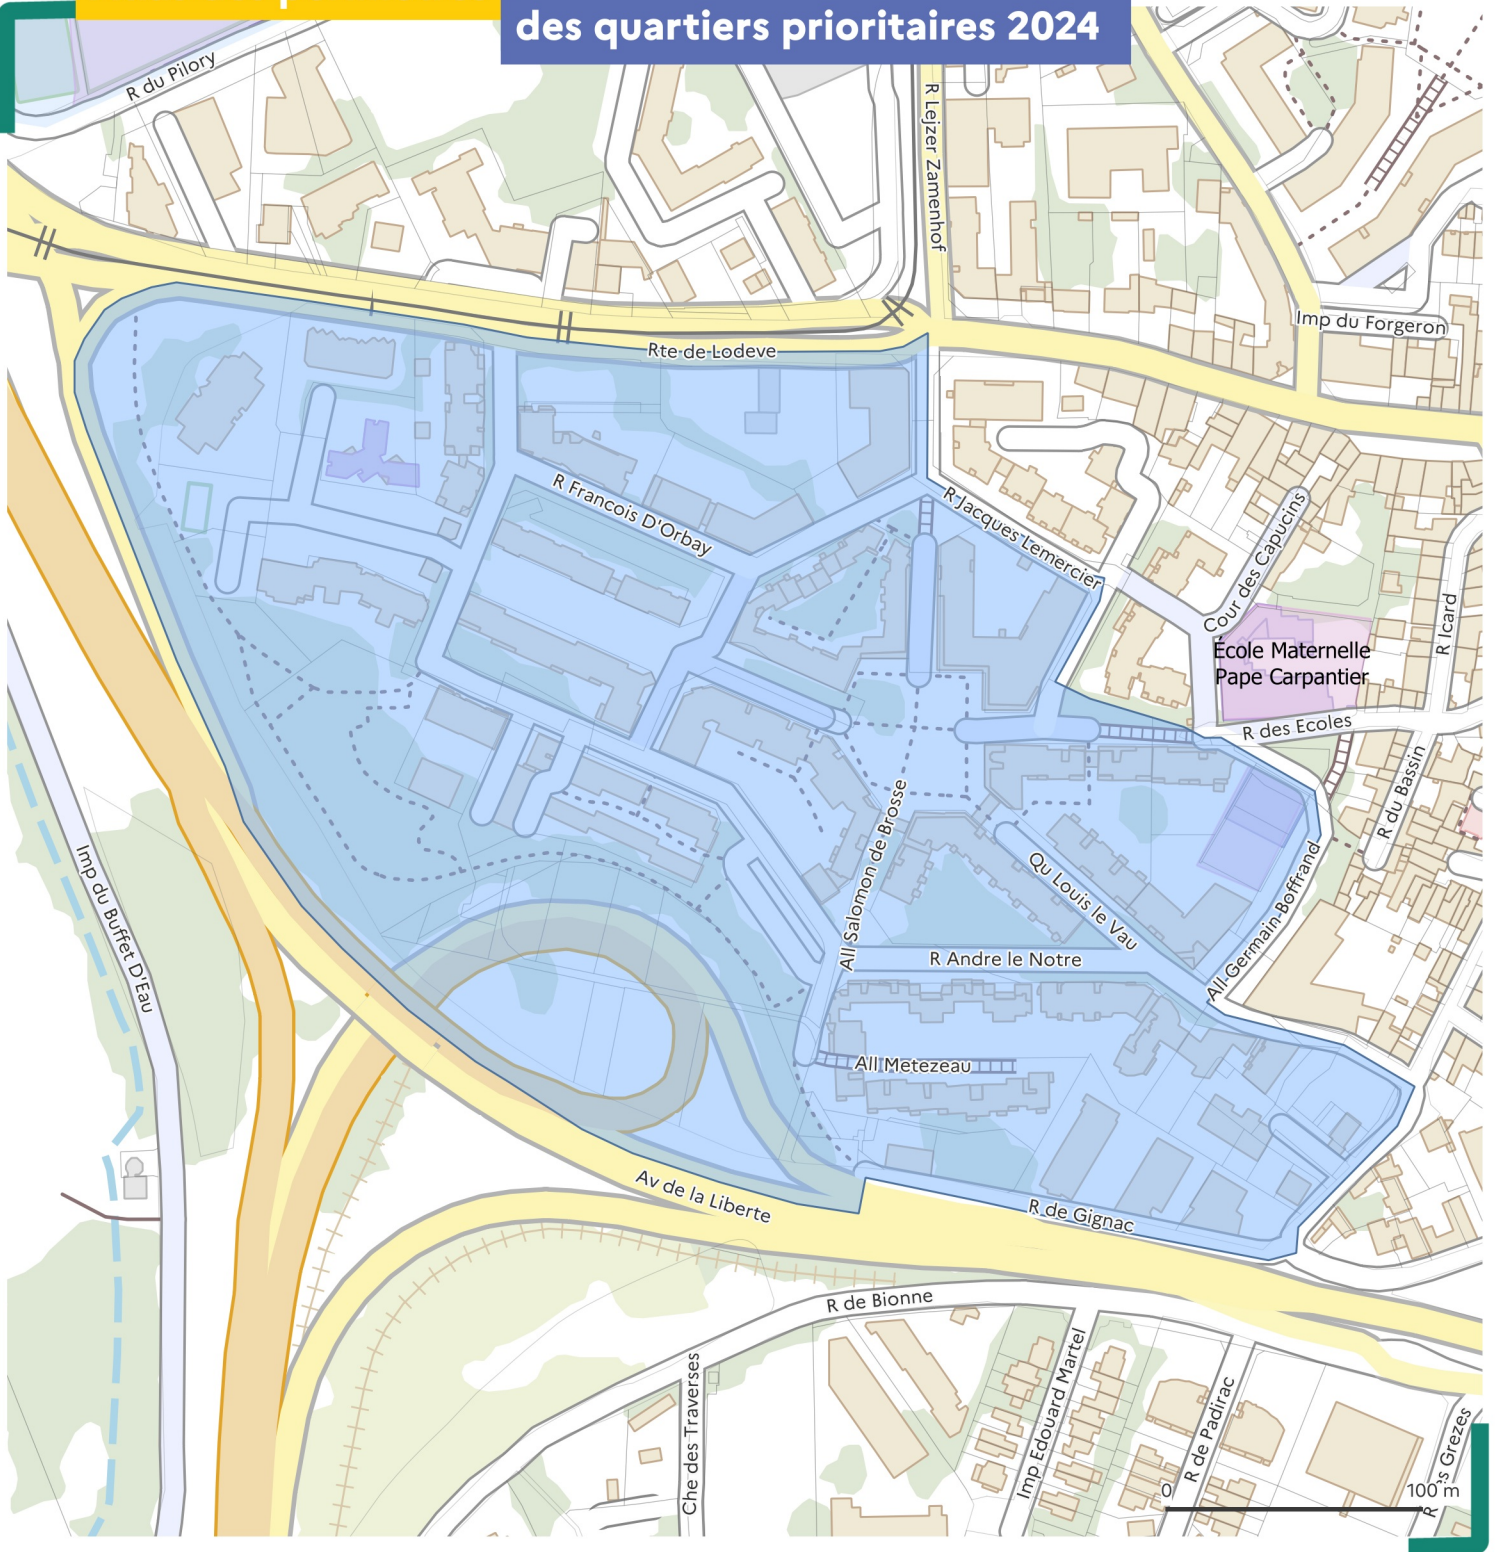

Département : Hérault (34)

Commune(s) : Montpellier

Quartier : Celleneuve (QN03404M)

Quartier prioritaire (QP) de la politique de la ville 2024

Lorsque la limite du quartier est une voie publique, celle-ci est réputée en milieu de voie.

Les périmètres des quartiers sont visés à l'article du décret n° 2023-1314 en date du 28 décembre 2023.

Atlas des périmètres

des quartiers prioritaires 2024

■ quartier prioritaire — limite communale — parcelle

Pour télécharger la carte : https://sig.ville.gouv.fr/atlas/QP_2024

Sources : ANCT, 2023 ; IGN, 2023 •
Réalisation : Cartographie PADT ANCT 01/2024