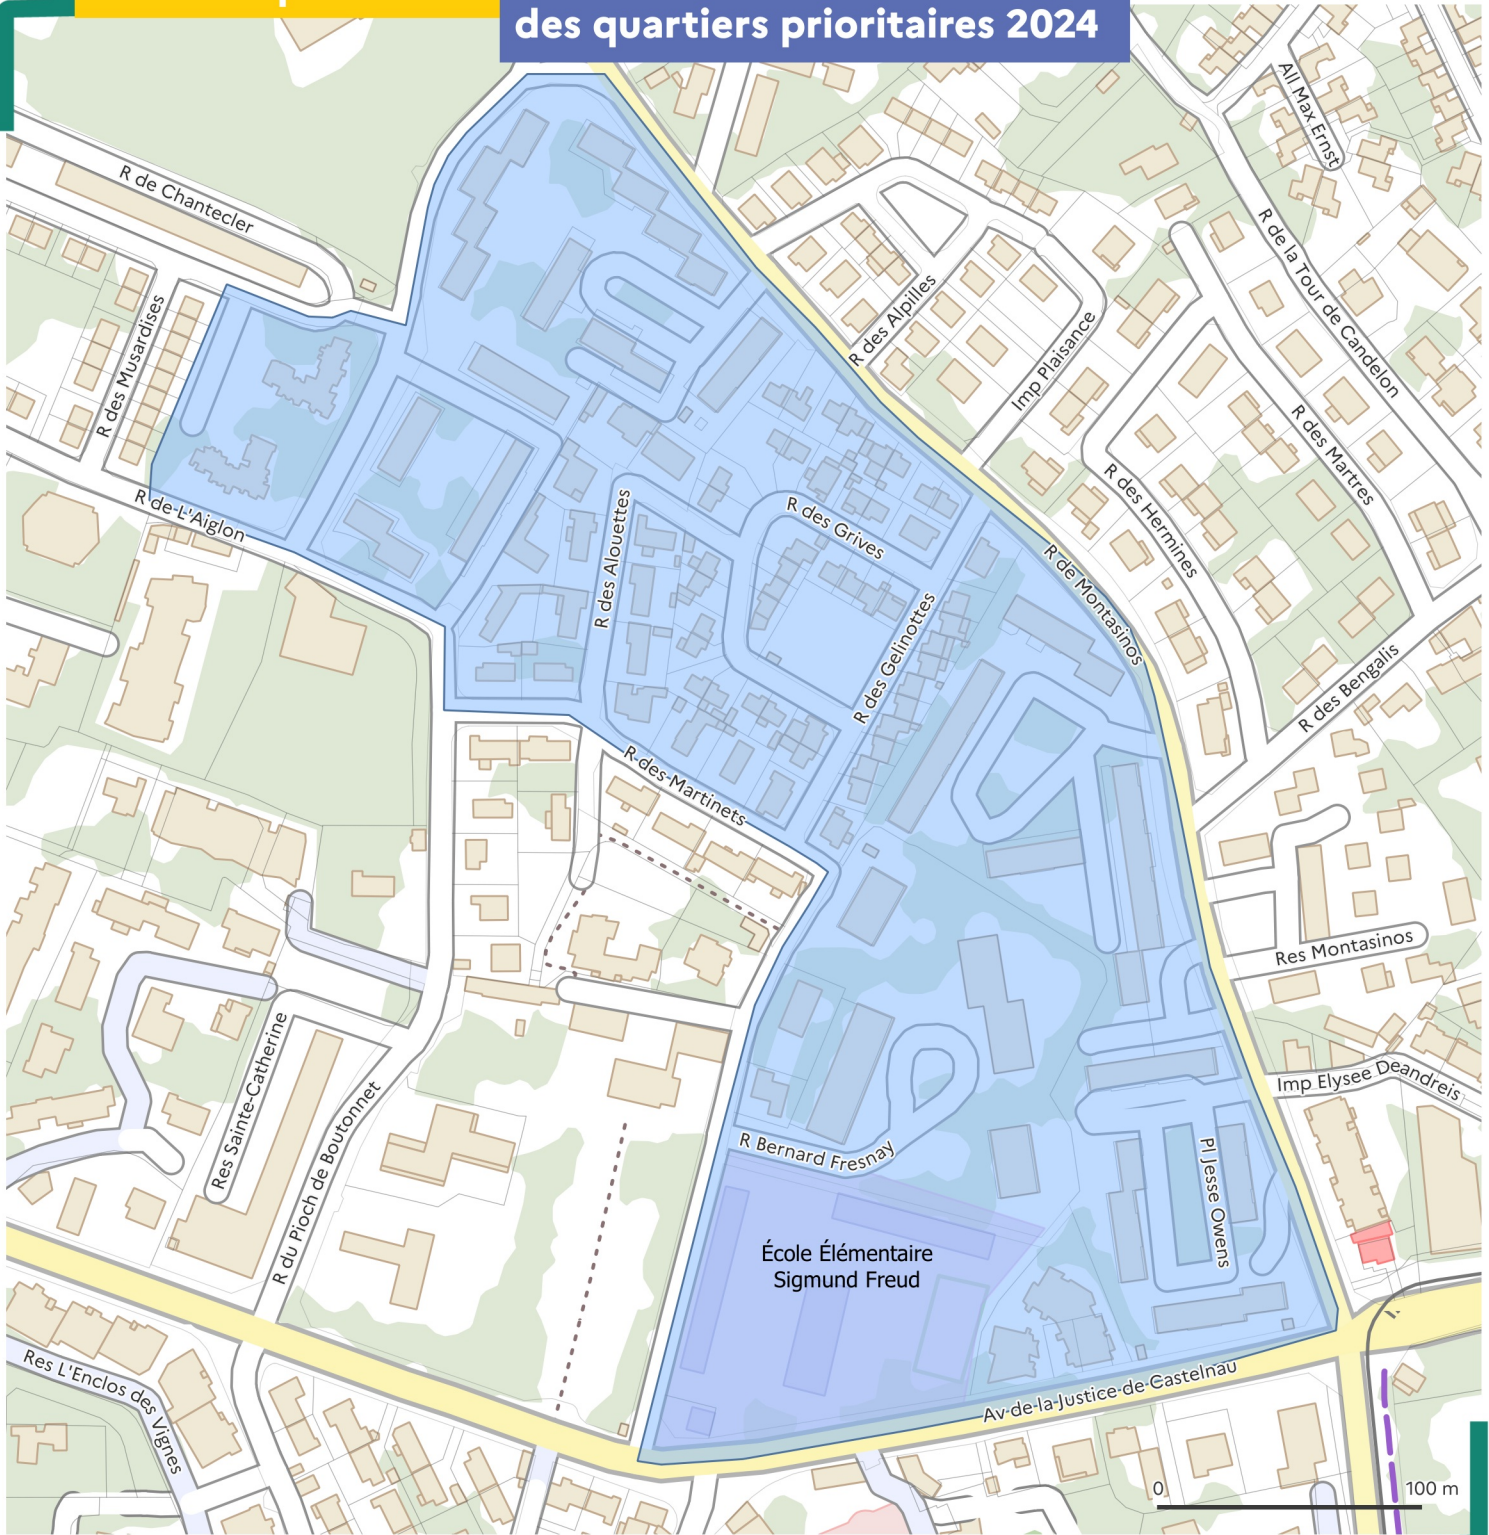

Département : Hérault (34)

Commune(s) : Montpellier

Quartier : Aiguelongue (QN034131)

Quartier prioritaire (QP) de la politique de la ville 2024

Lorsque la limite du quartier est une voie publique, celle-ci est réputée en milieu de voie.

Les périmètres des quartiers sont visés à l'article du décret n° 2023-1314 en date du 28 décembre 2023.

## Atlas des périmètres

## des quartiers prioritaires 2024

quartier prioritaire — limite communale — parcelle